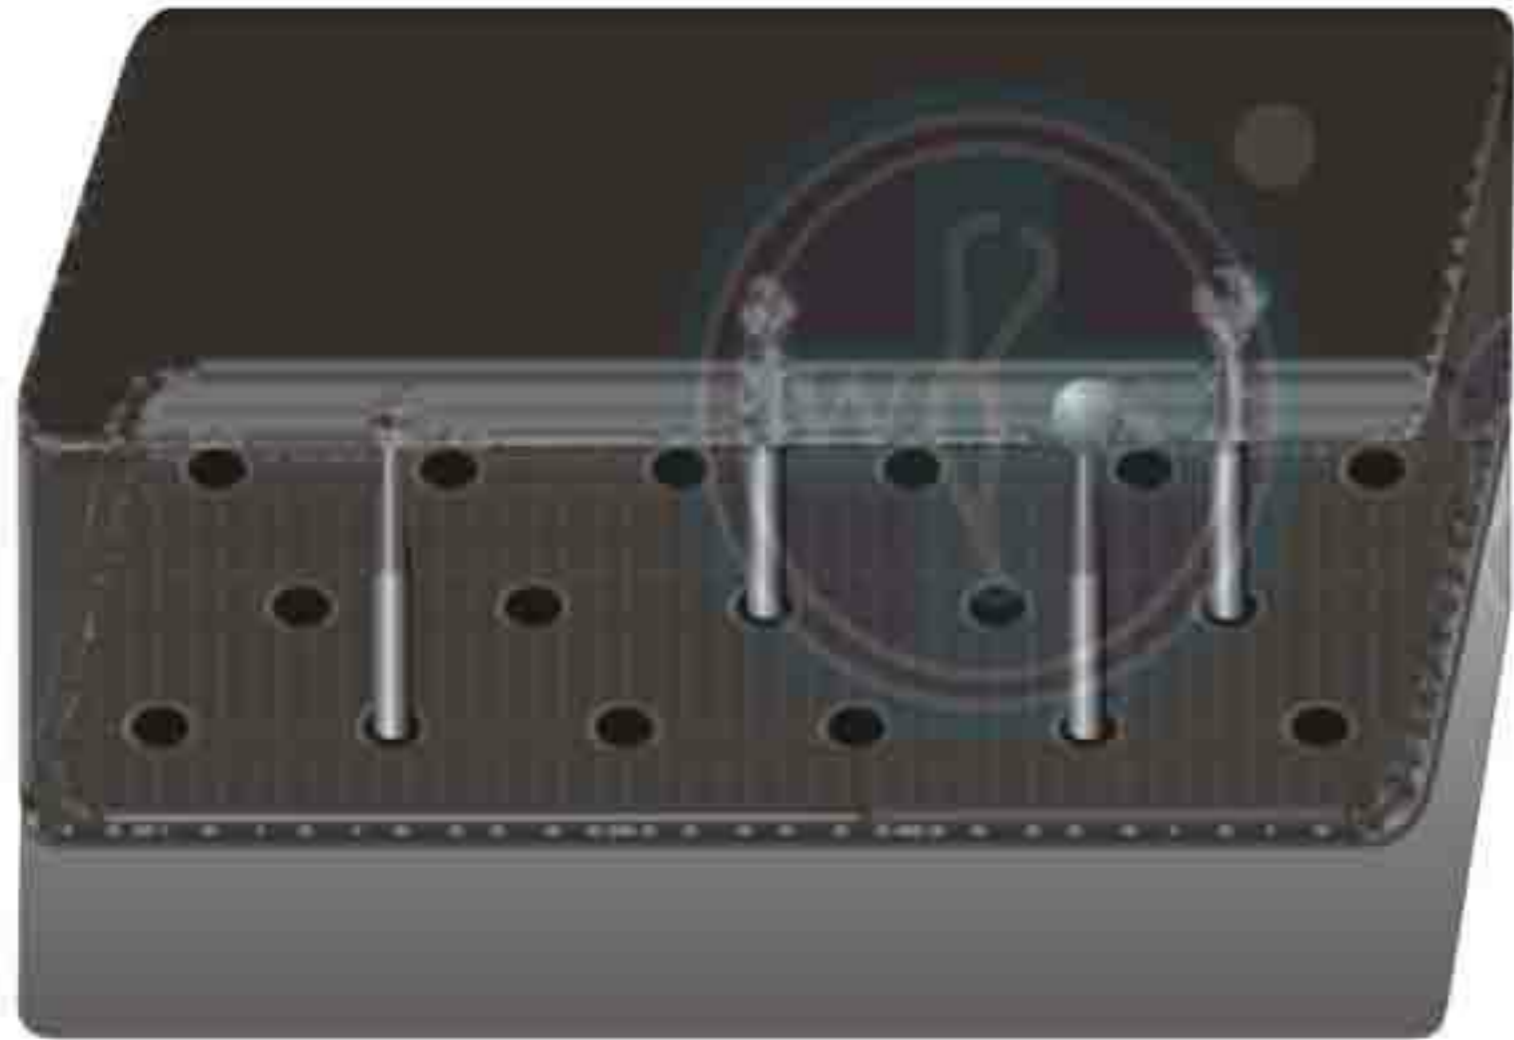

Otology Instruments

Burr Stand Block

P 115 A

4.0MM

1181

5.0MM

1182

6.0MM

1183

7.0MM

1184